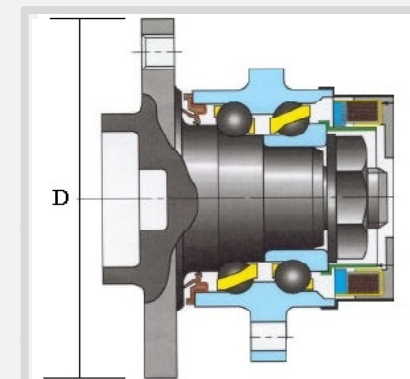

INFORME DE PRODUTO

NSK

CUBO DE RODA

Nº NSK: 57BWKH02E

Nº DO FABRICANTE	GRUPO/APLICAÇÃO	FABRICANTE	MODELO	DATA DE FABRICAÇÃO	QTDE.
42200 - SWB - 951	Cubo de Roda Traseiro	HONDA	CRV	A partir de 2007	1

PESO: 3,54 kg

DIMENSÕES: 152,00 (D) - Medidas em mm

EQUIVALÊNCIA: -

FIP: 0008 /13

NSK Brasil Ltda.

automotivo@nsk.com

Rua Treze de Maio, 1633

14º andar Bela Vista

01327-905 - São Paulo - SP