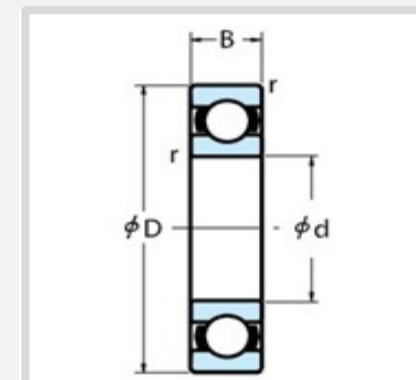

INFORME DE PRODUTO

NSK

KIT DE ROLAMENTO DE RODA DE MOTOS

Nº NSK: 6302DDU/6004DDU

Nº DO FABRICANTE	GRUPO/APLICAÇÃO	FABRICANTE	MODELO	OBSERVAÇÃO	QTDE.
	Roda Traseira	HONDA	CG 150	Contém 03 peças	1 KIT

PESO: 0,081 kg

DIMENSÕES: Rolamento 1 - 15,00 X 42,00 X 13,00 - (d) X (D) X (B) - Medidas em mm
Rolamento 2 - 20,00 X 42,00 X 12,00 - (d) X (D) X (B) - Medidas em mm
Rolamento 3 - 15,00 X 35,00 X 11,00 - (d) X (D) X (B) - Medidas em mm