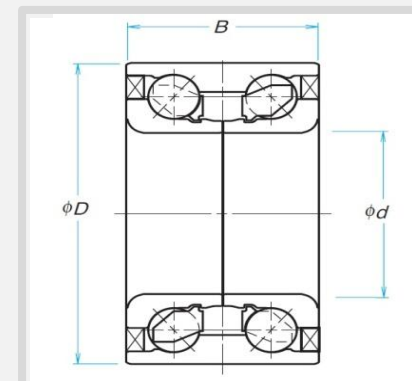

INFORME DE PRODUTO

NSK

ROLAMENTO DE RODA

Nº NSK:

37BWD07B

Nº DO FABRICANTE	GRUPO/APLICAÇÃO	FABRICANTE	MODELO	OBSERVAÇÃO	QTDE.
	Roda Dianteira Com e sem ABS	RENAULT	CLIO	1.0 / 1.6 / 8V e 16V	1
	Roda Dianteira Com e sem ABS	RENAULT	KANGOO	1.0 / 1.6	1
	Roda Dianteira Com e sem ABS	RENAULT	LOGAN	-	1
	Roda Dianteira Com e sem ABS	RENAULT	SANDERO	-	1
	Roda Dianteira Com e sem ABS	RENAULT	MEGANE	1.6 / 2.0	1
	Roda Dianteira Com e sem ABS	RENAULT	SCENIC	1.6 16V / 2.0 8V / 2.0 16V	1
	Roda Dianteira Com e sem ABS	RENAULT	TWINGO	-	1

PESO: 0,650 kg

DIMENSÕES: 37,00 X 72,04 X 37,00 (d) X (D) X (B) - Medidas em mm

EQUIVALÊNCIA: XGB41140

FIP: 0026 /13

NSK Brasil Ltda.

automotivo@nsk.com

Rua Treze de Maio, 1633

14º andar Bela Vista CEP: 01327-905 - São Paulo - SP