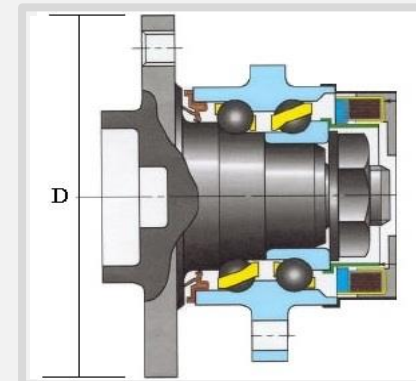

INFORME DE PRODUTO

NSK

CUBO DE RODA

Nº NSK: 47BWKH02L

Nº DO FABRICANTE	GRUPO/APLICAÇÃO	FABRICANTE	MODELO	DATA DE FABRICAÇÃO	QTDE.
44300 - STK - 951	Cubo de Roda Traseiro	HONDA	NEW CIVIC (Todas Versões)	A partir de 2007	1

PESO: 2,75 kg

DIMENSÕES: 139,50 (D) - Medidas em mm

EQUIVALÊNCIA: -

FIP: 0035 /13

NSK Brasil Ltda.

contato@nsk.com

Rua Treze de Maio, 1633

14º andar Bela Vista