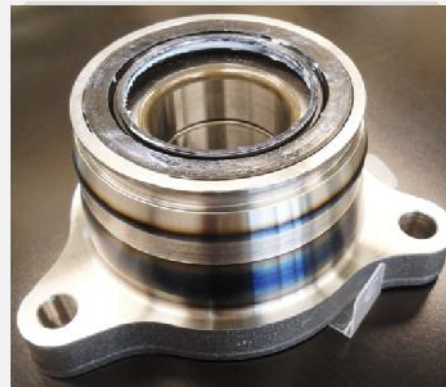

INFORME DE PRODUTO

NSK

CUBO DE RODA

Nº NSK: 44BWK02R

Nº DO FABRICANTE	GRUPO/APLICAÇÃO	FABRICANTE	MODELO	DATA DE FABRICAÇÃO	QTDE.
42460-60010	Cubo de Roda Traseiro	TOYOTA	LAND CRUISER PRADO	-	1

PESO: 2,65 kg

DIMENSÕES: 122,8 (D) - Medidas em mm

EQUIVALÊNCIA: -

FIP: 0045 /14

NSK Brasil Ltda.

contato@nsk.com

Rua Treze de Maio, 1633

14º andar Bela Vista

01327-905 - São Paulo - SP