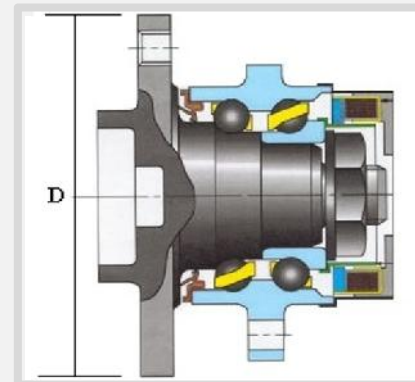

INFORME DE PRODUTO

NSK

CUBO DE RODA

Nº NSK: 44BWK02R

Nº DO FABRICANTE	GRUPO/APLICAÇÃO	FABRICANTE	MODELO	DATA DE FABRICAÇÃO	QTDE.
42460-60010	Cubo de Roda Traseiro	TOYOTA	LAND CRUISER PRADO	-	1

PESO: 2,65 kg

DIMENSÕES: 122,8 (D) - Medidas em mm

EQUIVALÊNCIA: -

FIP: 0045 /14

NSK Brasil Ltda.

contato@nsk.com

Rua Treze de Maio, 1633

14º andar Bela Vista

01327-905 - São Paulo - SP