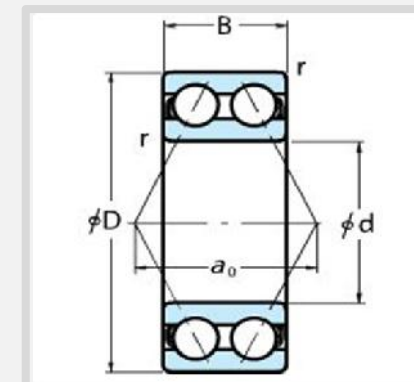

INFORME DE PRODUTO

NSK

ROLAMENTO DO COMPRESSOR DO AR CONDICIONADO

Nº NSK: 35BD45

Nº DO FABRICANTE	GRUPO/APLICAÇÃO	FABRICANTE	MODELO	OBSERVAÇÃO	QTDE.
-	Polia do Compressor	BMW	BMW - 318 SERIES	1994 até 1999	1
-	Polia do Compressor	BMW	320 SERIES	1994 até 2005	1
-	Polia do Compressor	BMW	323 SERIES	1998 até 2000	1
-	Polia do Compressor	BMW	Z3	1996 até 2002	1

PESO: 0,130 kg

DIMENSÕES: 32,00 X 55,00 X 23,00 (d) X (D) X (B) - Medidas em mm

EQUIVALÊNCIA: -

FIP: 0052 /14

NSK Brasil Ltda.

automotivo@nsk.com
Rua Treze de Maio, 1633
14º andar Bela Vista
01327-905 - São Paulo - SP
Tel: 11 3269 3748
Fax: 11 3269 4725

www.nsk.com.br