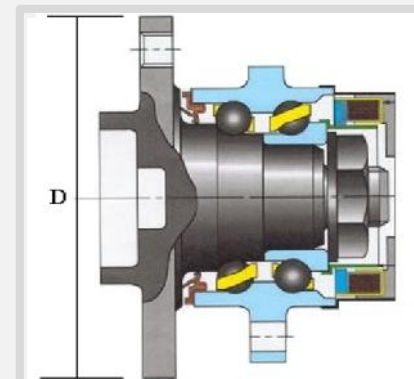

INFORME DE PRODUTO

NSK

CUBO DE RODA - TOYOTA RAV4

Nº NSK: 58BWKH19

Nº DO FABRICANTE	GRUPO/APLICAÇÃO	FABRICANTE	MODELO	Data de Fabricação	QTDE.
-	Cubo de Roda Traseira	TOYOTA	RAV4 AWD	2006 - 2011	1

PESO: 3,10 kg

DIMENSÕES: 152,00 (D) - Medidas em mm

EQUIVALÊNCIA: -

FIP: 0058 /14

NSK Brasil Ltda.

contato@nsk.com

Rua Treze de Maio, 1633

14º andar Bela Vista

01327-905 - São Paulo - SP