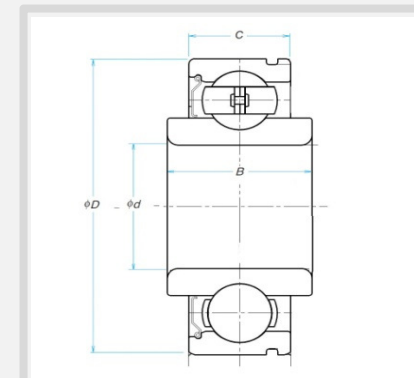

INFORME DE PRODUTO

NSK

ROLAMENTO DE TRANSMISSÃO

Nº NSK: **B25-163ZNX3**

Nº DO FABRICANTE	GRUPO/APLICAÇÃO	FABRICANTE	MODELO	OBSERVAÇÃO	QTDE.
Toyota - 90363-25060	Motor	TOYOTA	COROLLA	Motor 1.3 / Motor 1.6	1

PESO: 0,265 kg

DIMENSÕES: 25,00 X 60,00 X 27,00 X 19,00 - (d) X (D) X (B) X (C) - Medidas em mm

EQUIVALÊNCIA:

FIP: 0013 /13

NSK Brasil Ltda.

automotivo@nsk.com
Rua Treze de Maio, 1633
14º andar Bela Vista
01327-905 - São Paulo - SP
Tel: 11 3269 3748
Fax: 11 3269 4725