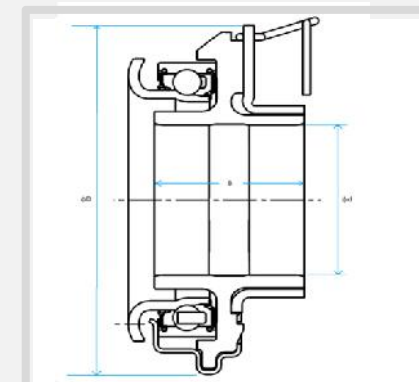

INFORME DE PRODUTO

NSK

ROLAMENTO DE EMBREAGEM

Nº NSK: **ZA-58TKZ3504**

| Nº DO FABRICANTE | GRUPO/APLICAÇÃO | FABRICANTE | MODELO | DATA DE FABRICAÇÃO | QTDE. |
|------------------|-----------------|------------|--------|--------------------|-------|
| 31230-71011 | EMBREAGEM HILUX | TOYOTA | HILUX | 2005 até 2010 | 1 |

PESO: 0,228 kg

DIMENSÕES: 35,00 X 81 X 31,6 (d) X (D) X (B) - Medidas em mm

EQUIVALÊNCIA: -

FIP: 0046 /14

NSK Brasil Ltda.

contato@nsk.com

Rua Treze de Maio, 1633

14º andar Bela Vista